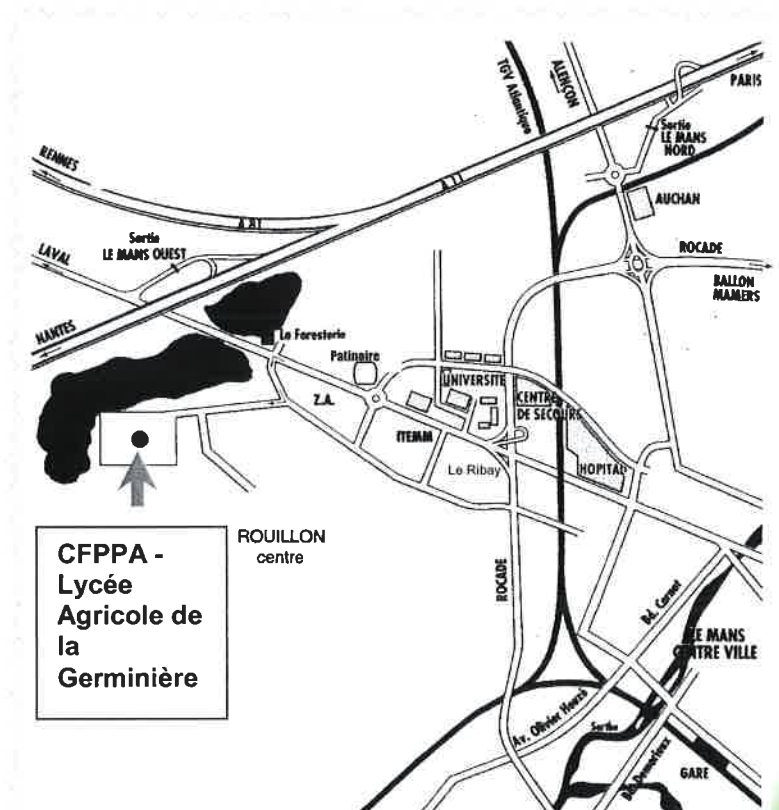

Comment s'y rendre

EN VOITURE

Par l'autoroute A11 :

Le Lycée se trouve à 5 mn du péage. Quittez l'A11 par la sortie n° 8 (Université), dirigez-vous vers le Mans-Centre sur 1 km environ. Le panneau directionnel pour Rouillon se situe à la 1ère intersection à droite, suivez ensuite le fléchage Lycée La Germinière.

Par la route :

Dans la majorité des cas gagnez la rocade du Mans en direction de Laval, sortez-en au niveau de l'Université du Maine pour aboutir à la RN 157 (vers Laval). Laissant le Centre-ville derrière vous, Rouillon se situe, sur la gauche de la RN, au 2ème rond point, moins d'1 km après l'Université.

Venant de Laval par la RN 157, environ 1,5 km avant l'entrée au Mans, après avoir dépassé l'accès au péage, même itinéraire que l'A11.

EN TRAMWAY

Le domaine de La Germinière est situé sur la commune de Rouillon, distante d'environ 7 km de la ville du Mans.

Depuis la gare ou le centre du Mans, via le tramway (Université Patinoire), dessertes de bus urbains assurées (ligne 18) .

PLAN D'ACCES

HORAIRE D'ACCUEIL

- 08 h 30 - 12 h 30 et 13 h 30 - 17 h 30
du lundi au jeudi

- 08 h 30 - 12 h 00 le vendredi